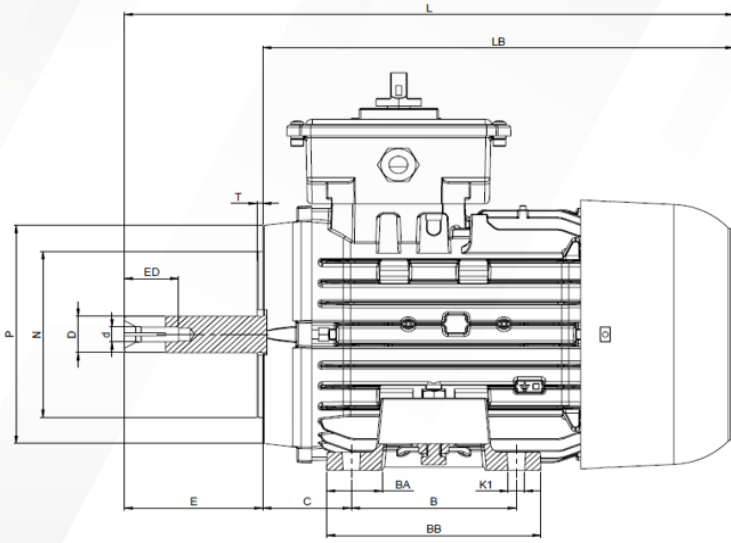

# Süt Sağma Motorları

**90 TİP MEKANİK ÖLÇÜLER**

A	AA*	AB*	AC*	AD*	B	B**	BA*	BB*	C	D	d	E	EC	F	GA
140	38	180	-	173,3	100	-	-	126	56	19 22 24	M10	73,5 75,5 84 86,5 87,5	26	-	-
GD	H	HA*	HC*	HD*	K*	K1	LC*	LA*	LB*	M	N	P	S	S1	T
-	90	7	175	261,3	15	10	352,1	-	-	-	110	-	-	-	-

**90S TİP MEKANİK ÖLÇÜLER**

A	AA*	AB*	AC*	AD*	B	B**	BA*	BB*	C	D	d	E	EC	F	GA
140	38	180	-	173,3	100	-	-	130	53,6	19 22 24	M10	73,5 75,5 84 86,5 87,5	26	-	-
GD	H	HA*	HC*	HD*	K*	K1	LC*	LA*	LB*	M	N	P	S	S1	T
-	90	12	177	263,3	15	10	406,6	-	-	-	110	-	-	-	-

**90L TİP MEKANİK ÖLÇÜLER**

A	AA*	AB*	AC*	AD*	B	B**	BA*	BB*	C	D	d	E	EC	F	GA
140	38	180	-	173,3	125	-	-	155	53,6	19 22 24	M10	73,5 75,5 84 86,5 87,5	26	-	-
GD	H	HA*	HC*	HD*	K*	K1	LC*	LA*	LB*	M	N	P	S	S1	T
-	90	12	177	263,3	15	10	438,6	-	-	-	110	-	-	-	-