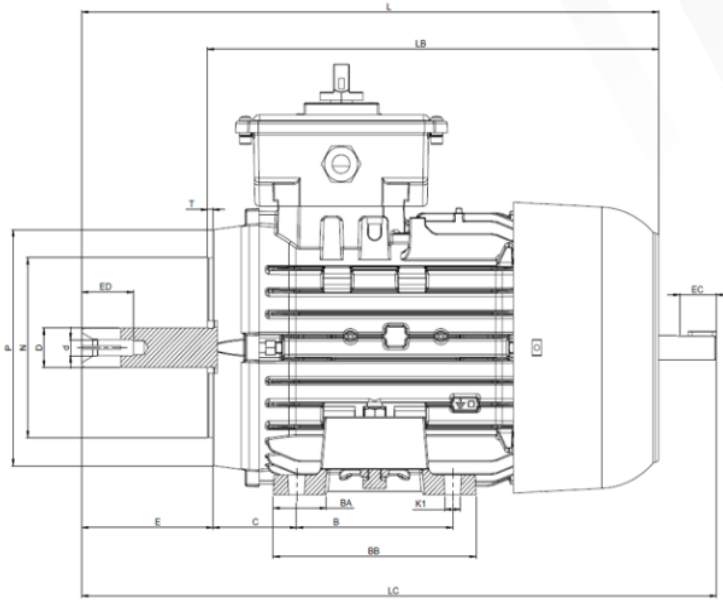

# Süt Sağma Motorları

**90 TİP MEKANİK ÖLÇÜLER**

A	AA*	AB*	AC*	AD*	B	B**	BA*	BB*	C	D	d	E	EC	F	GA
140	38	180	-	173,3	100	-	-	126	56	19 22 24	M10	73,5 75,5 84 86,5 87,5	26	-	-
GD	H	HA*	HC*	HD*	K*	K1	LC*	LA*	LB*	M	N	P	S	S1	T
-	90	7	175	261,3	15	10	352,1	-	-	-	110	-	-	-	-

**90S TİP MEKANİK ÖLÇÜLER**

A	AA*	AB*	AC*	AD*	B	B**	BA*	BB*	C	D	d	E	EC	F	GA
140	38	180	-	173,3	100	-	-	130	53,6	19 22 24	M10	73,5 75,5 84 86,5 87,5	26	-	-
GD	H	HA*	HC*	HD*	K*	K1	LC*	LA*	LB*	M	N	P	S	S1	T
-	90	12	177	263,3	15	10	406,6	-	-	-	110	-	-	-	-

**90L TİP MEKANİK ÖLÇÜLER**

A	AA*	AB*	AC*	AD*	B	B**	BA*	BB*	C	D	d	E	EC	F	GA
140	38	180	-	173,3	125	-	-	155	53,6	19 22 24	M10	73,5 75,5 84 86,5 87,5	26	-	-
GD	H	HA*	HC*	HD*	K*	K1	LC*	LA*	LB*	M	N	P	S	S1	T
-	90	12	177	263,3	15	10	438,6	-	-	-	110	-	-	-	-