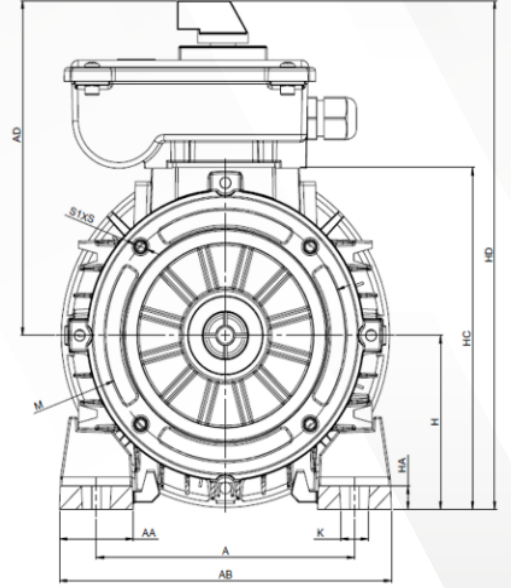

# Süt Sağma Motorları

**90 TİP MEKANİK ÖLÇÜLER**

A	AA*	AB*	AC*	AD*	B	B**	BA*	BB*	C	D	d	E	EC	F	GA
140	38	180	-	173,3	100	-	-	126	56	19 22 24	M10	73,5 75,5 84 86,5 87,5	26	-	-
GD	H	HA*	HC*	HD*	K*	K1	LC*	LA*	LB*	M	N	P	S	S1	T
-	90	7	175	261,3	15	10	352,1	-	-	-	110	-	-	-	-

**90S TİP MEKANİK ÖLÇÜLER**

A	AA*	AB*	AC*	AD*	B	B**	BA*	BB*	C	D	d	E	EC	F	GA
140	38	180	-	173,3	100	-	-	130	53,6	19 22 24	M10	73,5 75,5 84 86,5 87,5	26	-	-
GD	H	HA*	HC*	HD*	K*	K1	LC*	LA*	LB*	M	N	P	S	S1	T
-	90	12	177	263,3	15	10	406,6	-	-	-	110	-	-	-	-

**90L TİP MEKANİK ÖLÇÜLER**

A	AA*	AB*	AC*	AD*	B	B**	BA*	BB*	C	D	d	E	EC	F	GA
140	38	180	-	173,3	125	-	-	155	53,6	19 22 24	M10	73,5 75,5 84 86,5 87,5	26	-	-
GD	H	HA*	HC*	HD*	K*	K1	LC*	LA*	LB*	M	N	P	S	S1	T
-	90	12	177	263,3	15	10	438,6	-	-	-	110	-	-	-	-