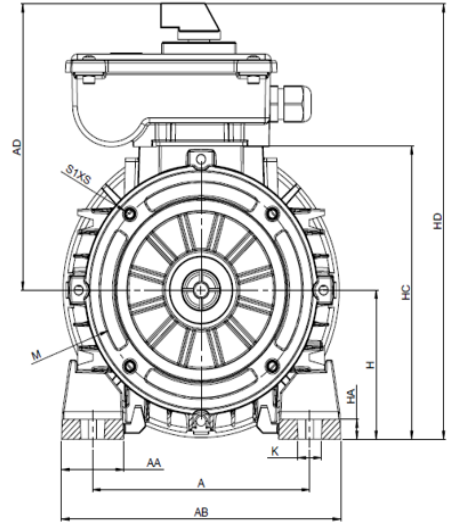

# Süt Sağma Motorları

**90 TİP MEKANİK ÖLÇÜLER**

A	AA*	AB*	AC*	AD*	B	B**	BA*	BB*	C	D	d	E	EC	F	GA
140	38	180	-	173,3	100	-	-	126	56	19 22 24	M10	73,5 75,5 84 86,5 87,5	26	-	-
GD	H	HA*	HC*	HD*	K*	K1	LC*	LA*	LB*	M	N	P	S	S1	T
-	90	7	175	261,3	15	10	352,1	-	-	-	110	-	-	-	-

**90S TİP MEKANİK ÖLÇÜLER**

A	AA*	AB*	AC*	AD*	B	B**	BA*	BB*	C	D	d	E	EC	F	GA
140	38	180	-	173,3	100	-	-	130	53,6	19 22 24	M10	73,5 75,5 84 86,5 87,5	26	-	-
GD	H	HA*	HC*	HD*	K*	K1	LC*	LA*	LB*	M	N	P	S	S1	T
-	90	12	177	263,3	15	10	406,6	-	-	-	110	-	-	-	-

**90L TİP MEKANİK ÖLÇÜLER**

A	AA*	AB*	AC*	AD*	B	B**	BA*	BB*	C	D	d	E	EC	F	GA
140	38	180	-	173,3	125	-	-	155	53,6	19 22 24	M10	73,5 75,5 84 86,5 87,5	26	-	-
GD	H	HA*	HC*	HD*	K*	K1	LC*	LA*	LB*	M	N	P	S	S1	T
-	90	12	177	263,3	15	10	438,6	-	-	-	110	-	-	-	-

**90L TİP MEKANİK ÖLÇÜLER**

A	AA*	AB*	AC*	AD*	B	B'	BA*	BB*	C	D	d	E	EB	F	GA
140	38	180	-	173,3	125	-	-	155	53,6	19 22 24	M10	73,5 75,5 84 86,5 87,5	-	-	-
GD	H	HA*	HC*	HD*	K*	K1	L*	LA*	LB*	M	N	P	S	S1	T
-	90	12	177	263,3	15	10	401,6	-	-	-	110	-	-	-	-