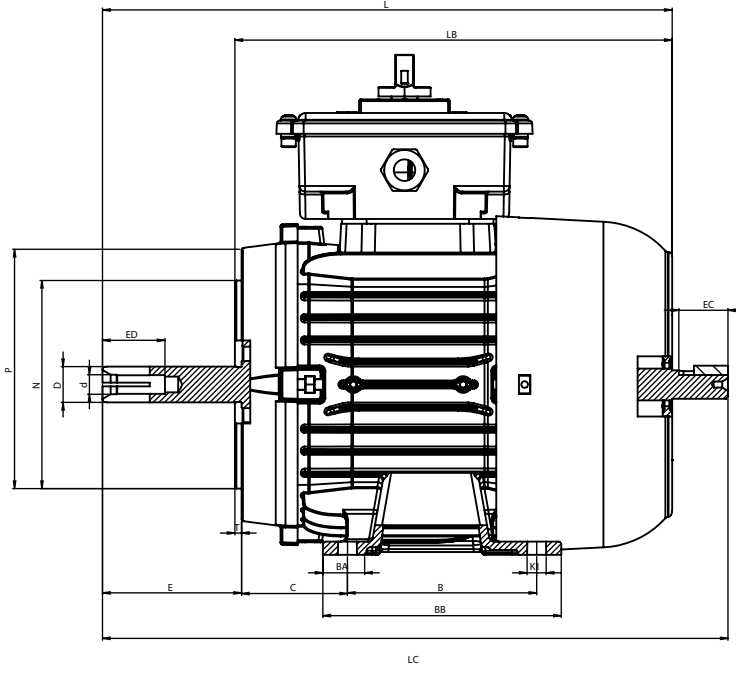

KUYRUKLU VERSİYONLAR

90 TİP MEKANİK ÖLÇÜLER

A	AA*	AB*	AC*	AD*	B	B'*	BA*	BB*	C	D	d	E	EC	F	GA
140	38	180	-	173,3	100	-	-	126	56	19 22 24	M10	73,5 75,5 84 86,5 87,5	26	-	-
GD	H	HA*	HC*	HD*	K*	K1	LC*	LA*	LB*	M	N	P	S	S1	T
-	90	7	175	261,3	15	10	338,15 340,15 348,65 351,15 352,15 352,1	-	-	130	110	140	4	M8	3,5

90S TİP MEKANİK ÖLÇÜLER

A	AA*	AB*	AC*	AD*	B	B'*	BA*	BB*	C	D	d	E	EC	F	GA
140	38	180	-	173,3	173,3	-	-	130	53,6	19 22 24	M10	73,5 75,5 84 86,5 87,5	26	-	-
GD	H	HA*	HC*	HD*	K*	K1	LC*	LA*	LB*	M	N	P	S	S1	T
-	90	12	177	263,3	15	10	396,15 398,15 406,15 409,15 410,15	-	-	130	110	140	4	M8	3,5

90L TİP MEKANİK ÖLÇÜLER

A	AA*	AB*	AC*	AD*	B	B'*	BA*	BB*	C	D	d	E	EC	F	GA
140	38	180	-	173,3	125	-	-	155	53,6	19 22 24	M10	73,5 75,5 84 86,5 87,5	26	-	-
GD	H	HA*	HC*	HD*	K*	K1	LC*	LA*	LB*	M	N	P	S	S1	T
-	90	12	177	263,3	15	10	428,15 430,15 438,65 440,15 441,15	-	-	130	110	140	4	M8	3,5